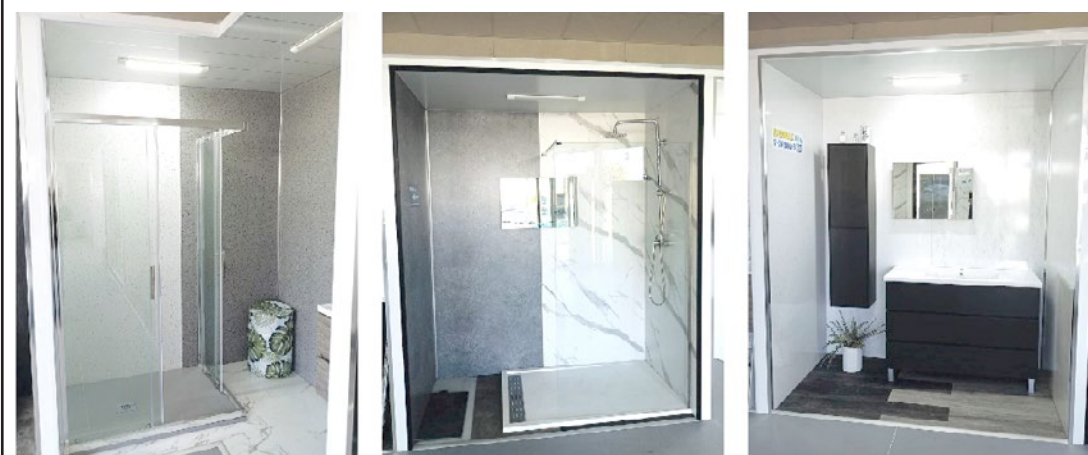

Avda. de la Constitución, 61
Junta Policia Local - Benalmádena

Tlfn.: 951 468 667
647 234 766

Cambia tu vieja bañera por un plato ducha

desde 2.350+IVA

4 paneles + perfilera + nuevo plato ducha + grifería + cristal fijo.
Instalación incluida. Consulta condiciones.

Transforma tu baño con nuestros fantásticos paneles de gran formato (100x240cm.) y suelo click vinílico de gran calidad. TENEMOS GRAN VARIEDAD DE COLORES.

Puedes instalarlo directamente sobre los azulejos existentes. sin obras, ni escombros, 100% higienico facil de limpiar, 100% impermeable. Facil instalación.